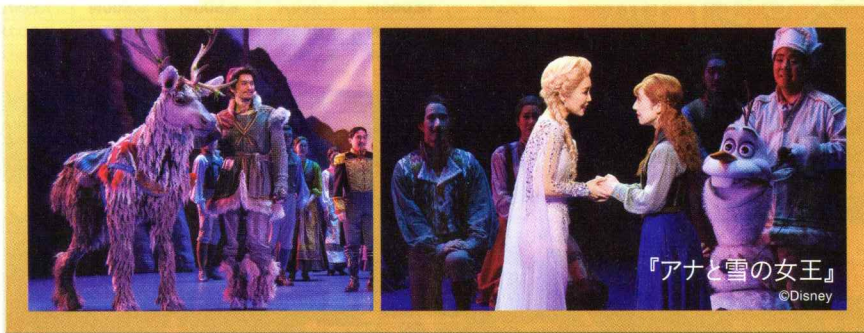

ワクワクドキドキの春。

新しい感動に会いに行こう。劇団四季のミュージカル

舞台には、夢がある。

子どもの可能性をひろげる力がある。

今、子どもたちに伝えたい。生きることの素晴らしさ。
きっと忘れられない、人生の宝物になる。

子どものうちから、本物にふれてほしい。
生で観るエンターテインメントが五感を呼びさます。

家族のコミュニケーションをより豊かにしたい。
いっしょに観て、いっしょに感動して、話はずむ!

「私ならどうする?相手はどう思ってる?」を考えられる子に。
考える力、共感する力がグングン育つ!

当チラシでの申込限定!
S席1,000円引き

学生特別料金で お得に観劇

この春上演
(学生特別料金対象外)

マーク・トウェインの名作が、心を動かす。

ファミリーミュージカル 王子と少年

3月7日(金)~4月2日(水) 自由劇場 (東京・竹芝)

子ども料金
お得に!
子ども 5,000円
大人 7,000円
(消費税込)

●子ども=公演当日小学校6年生以下
●公演当日3歳以上のお子様は、お席をお求めください(膝上観劇不可)。
●3歳未満のお子様を抱いてご覧になる場合は、お抱きになる方の肩より頭が出ないよう、後席へのご配慮をお願いいたします。(3歳未満の着席観劇有料)。

舞浜アンフィシアター (千葉・舞浜)

Disney 美女と野獣 ミュージカル

特別協賛: 長谷エグループ

ディズニーテーマパークのすぐそば、舞浜アンフィシアターでくり広げられる、本格ミュージカル。愛することの尊さ、人間らしく生きることの素晴らしさ——時代を超えて輝き続ける名作を、今こそみんなで。

永遠の名作を、東京ディズニーリゾート®内の舞浜アンフィシアターで!

学生特別料金 対象日程 / 3月4日(火)~6月29日(日)
スケジュール詳細は、本紙右下「ご予約はこちら」より、ウェブサイトをご確認ください。

ミュージカルで体験しよう、
ドラマチックな氷の世界。

爆発的な大ヒット映画「アナと雪の女王」が、ミュージカルの舞台に!
名曲「Let It Go」ありのまま〜から舞台版の新曲まで、音楽の魅力がいっぱい。
劇場が凍るほどのスケールで描かれる雪と氷の世界は、息をのむ美しさ!
観たこともない驚きと興奮の魔法体験で、感性を磨き、心満たすひとときを。

学生特別料金 対象日程 / 3月5日(水)~6月29日(日)
スケジュール詳細は、本紙右下「ご予約はこちら」より、ウェブサイトをご確認ください。